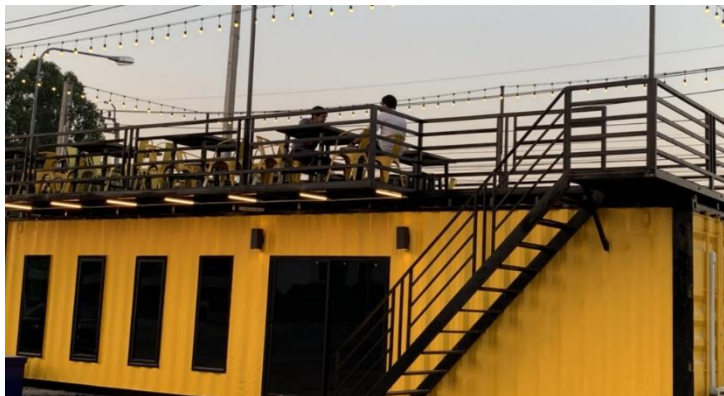

ประเภทที่ 3

- ตู้มือสอง ดัดแปลงทั้งแบบ และ ขนาด ตามที่ลูกค้าต้องการ เช่นทำป้อมยาม, ห้องนอน, ห้องน้ำ, ร้านอาหาร ฯลฯ